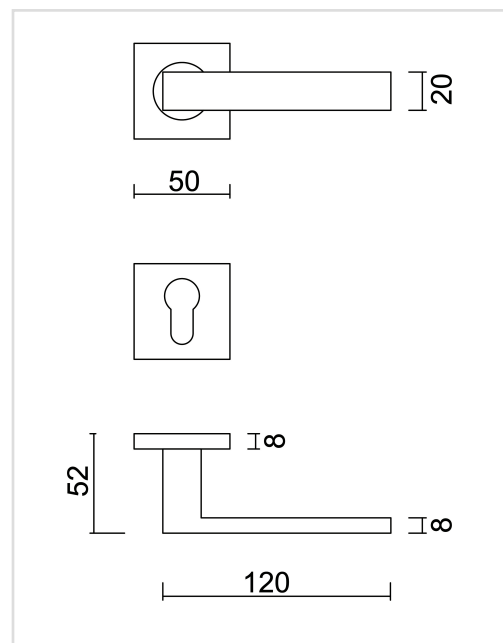

FICHE TECHNIQUE
BEQUILLE COSMIC HOLLOW NOIR STRUCTURE UV R+E CYL

| | |
|-------------------------------|--|
| Numéro d'article | 3.662.411 |
| Code EAN | 5414062 056472 |
| Matière | Inox |
| Finition | Peinture en poudre noire structuré mate UV |
| Épaisseur de porte | - Matériel de montage adapté à une épaisseur de porte de 38-45mm - également disponible pour les portes plus épaisses |
| Unité | Par paire |
| Spécifications | - Rosace de béquille fixée sur la béquille - Avec ressort - Vis à travers incluses |
| Contenu de l'emballage | - Set de 2 béquilles avec 2 rosaces de béquille - 2 rosaces à cylindre - Visserie pour montage - Tige de 8x8mm |