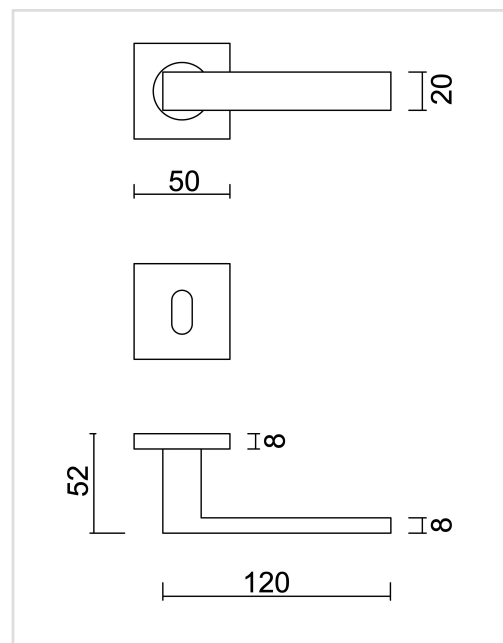

FICHE TECHNIQUE
BEQUILLE COSMIC HOLLOW NOIR STRUCTURE UV R+E

Numéro d'article	3.662.410
Code EAN	5414062 056465
Matière	Inox
Finition	Peinture en poudre noire structuré mate UV
Épaisseur de porte	- Matériel de montage adapté à une épaisseur de porte de 38-45mm - également disponible pour les portes plus épaisses
Unité	Par paire
Spécifications	- Rosace de béquille fixée sur la béquille - Avec ressort - Vis à travers incluses
Contenu de l'emballage	- Set de 2 béquilles avec 2 rosaces de béquille - 2 rosaces à clé - Visserie pour montage - Tige de 8x8mm