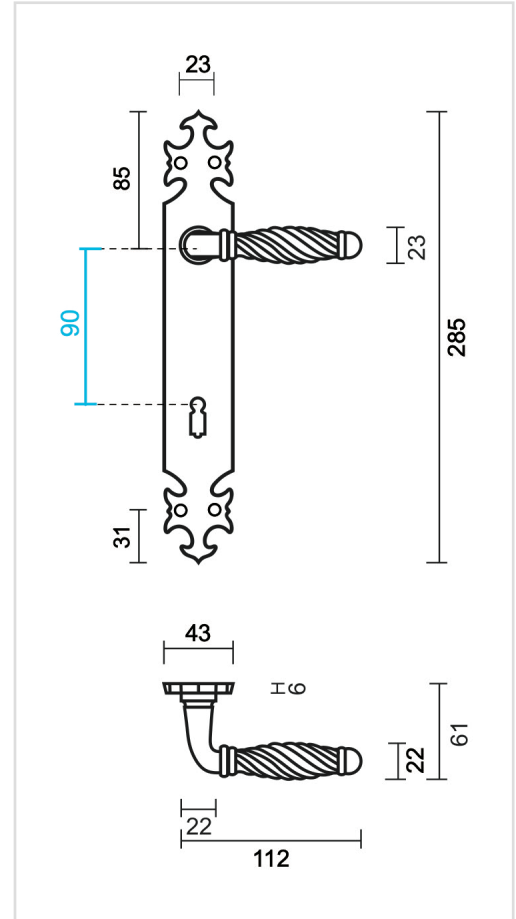

**FICHE TECHNIQUE**
**BEQUILLE NIKITA NOIR PLAQUE+KEY 90MM (SUR COMMANDE, DELAI 4 SEMAINES)**

<b>Numéro d'article</b>	3.650.090
<b>Code EAN</b>	5414062 065658
<b>Matière</b>	Zamac
<b>Finition</b>	Peinture en poudre noire mate RAL 9005
<b>Épaisseur de porte</b>	- Matériel de montage adapté à une épaisseur de porte de 38-45mm - également disponible pour les portes plus épaisses
<b>Unité</b>	Par paire
<b>Spécifications</b>	- Plaque fixée sur la béquille - Sans ressort - Entraxe entrée de clé 90mm
<b>Contenu de l'emballage</b>	- Set de 2 béquilles sur plaque avec entrée de clé - Visserie pour montage - Tige de 8x8mm