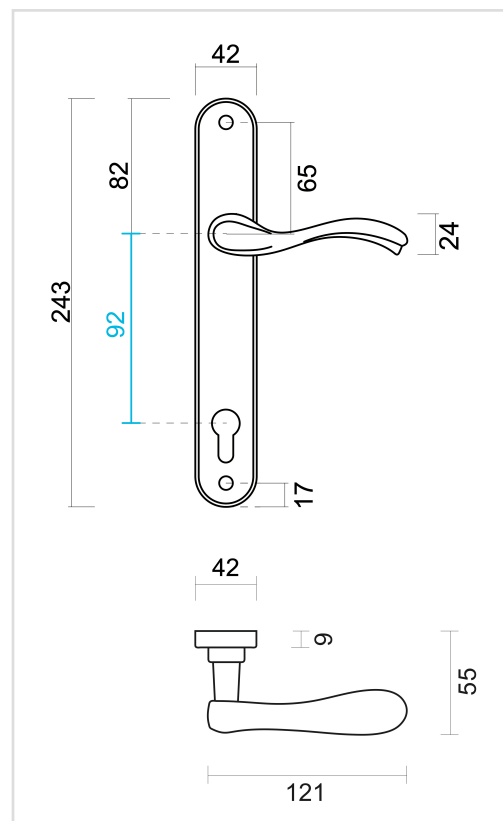

FICHE TECHNIQUE

BEQUILLE ERICA FUME PLAQUE+CYL 92MM

Numéro d'article	3.612.061
Code EAN	5414062 064934
Matière	Laiton
Finition	Fumé, brossé et vernis
Épaisseur de porte	- Matériel de montage adapté à une épaisseur de porte de 38-45mm - également disponible pour les portes plus épaisses
Unité	Par paire
Spécifications	- Plaque fixée sur la béquille - Avec ressort - Entraxe entrée de cylindre 92mm
Contenu de l'emballage	- Set de 2 béquilles sur plaque avec entrée de cylindre - Visserie pour montage - Tige de 8x8mm