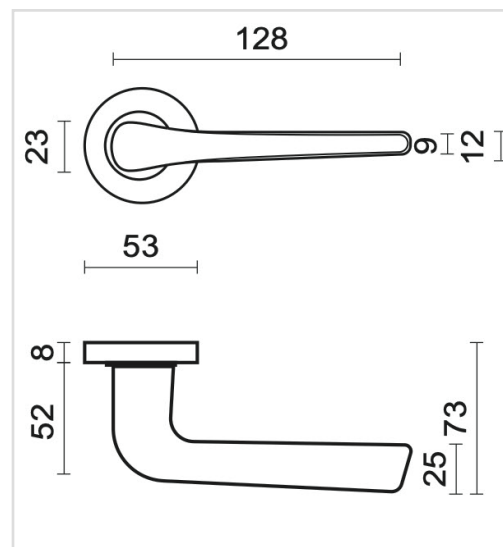

FICHE TECHNIQUE
BEQUILLE SIPORA NOIR R+NO KEY

Numéro d'article	3.588.093
Code EAN	5414062 058322
Matière	Inox
Finition	Peinture en poudre noire mate
Épaisseur de porte	- Matériel de montage adapté à une épaisseur de porte de 38-45mm - également disponible pour les portes plus épaisses
Unité	Par paire
Spécifications	- Rosace de béquille fixée sur la béquille - Avec ressort - Vis à travers incluses
Contenu de l'emballage	- Set de 2 béquilles avec 2 rosaces de béquille - Visserie pour montage - Tige de 8x8mm