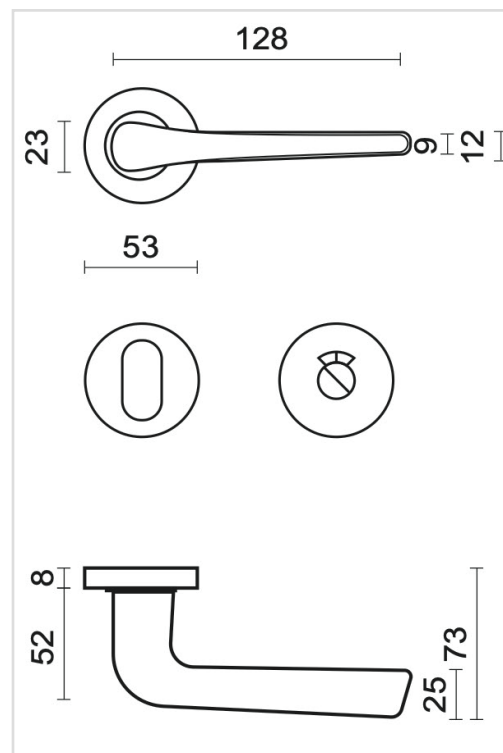

FICHE TECHNIQUE
BEQUILLE SIPORA NOIR R+WC

Numéro d'article	3.588.092
Code EAN	5414062 058339
Matière	Inox
Finition	Peinture en poudre noire mate
Épaisseur de porte	- Matériel de montage adapté à une épaisseur de porte de 38-45mm - également disponible pour les portes plus épaisses
Unité	Par paire
Spécifications	- Rosace de béquille fixée sur la béquille - Avec ressort - Vis à travers incluses
Contenu de l'emballage	- Set de 2 béquilles avec 2 rosaces de béquille - 1 garniture wc - Visserie pour montage - Tige de 8x8mm