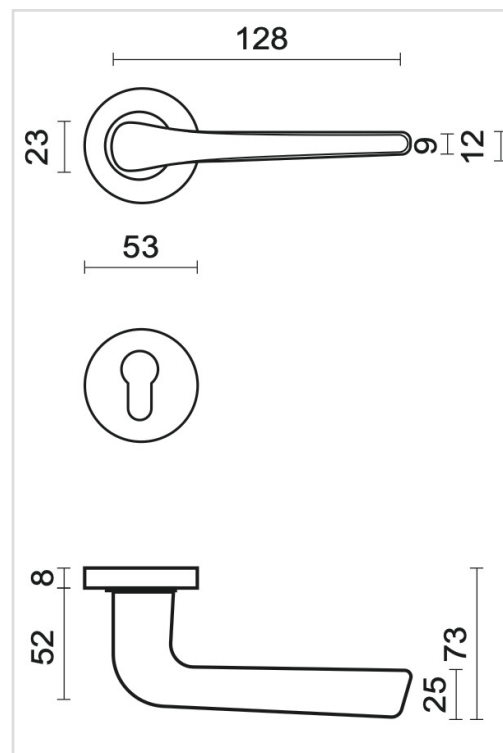

FICHE TECHNIQUE
BEQUILLE SIPORA NOIR R+E CYL

Numéro d'article	3.588.091
Code EAN	5414062 058315
Matière	Inox
Finition	Peinture en poudre noire mate
Épaisseur de porte	- Matériel de montage adapté à une épaisseur de porte de 38-45mm - également disponible pour les portes plus épaisses
Unité	Par paire
Spécifications	- Rosace de béquille fixée sur la béquille - Avec ressort - Vis à travers incluses
Contenu de l'emballage	- Set de 2 béquilles avec 2 rosaces de béquille - 2 rosaces à cylindre - Visserie pour montage - Tige de 8x8mm