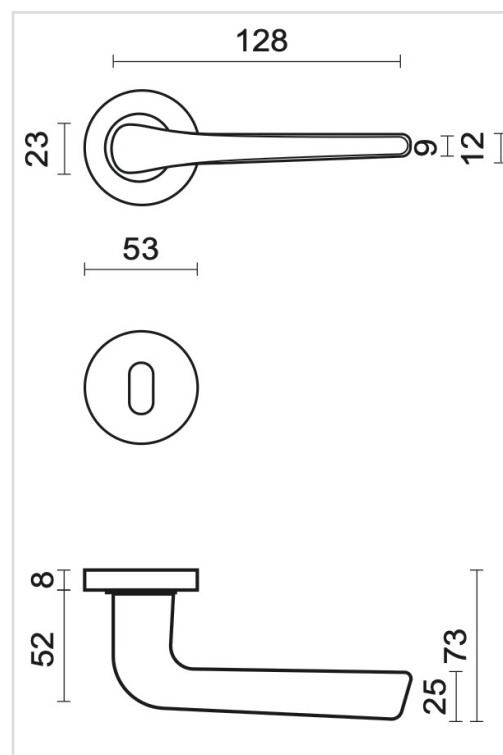

FICHE TECHNIQUE
BEQUILLE SIPORA NOIR R+E

Numéro d'article	3.588.090
Code EAN	5414062 058308
Matière	Inox
Finition	Peinture en poudre noire mate
Épaisseur de porte	- Matériel de montage adapté à une épaisseur de porte de 38-45mm - également disponible pour les portes plus épaisses
Unité	Par paire
Spécifications	- Rosace de béquille fixée sur la béquille - Avec ressort - Vis à travers incluses
Contenu de l'emballage	- Set de 2 béquilles avec 2 rosaces de béquille - 2 rosaces à clé - Visserie pour montage - Tige de 8x8mm