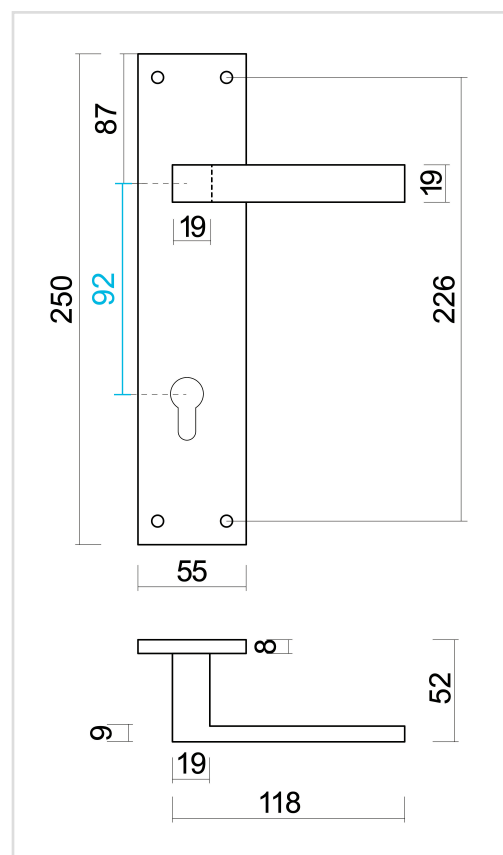

FICHE TECHNIQUE
BEQUILLE COSMIC NOIR STRUCTURE UV PLAQUE+CYL 92MM

Numéro d'article	3.587.411
Code EAN	5414062 057554
Matière	Inox
Finition	Peinture en poudre noire structuré mate UV
Épaisseur de porte	- Matériel de montage adapté à une épaisseur de porte de 38-45mm - également disponible pour les portes plus épaisses
Unité	Par paire
Spécifications	- Plaque fixée sur la béquille - Avec ressort - Entraxe entrée de cylindre 92mm
Contenu de l'emballage	- Set de 2 béquilles sur plaque avec entrée de cylindre - Visserie pour montage - Tige de 8x8mm