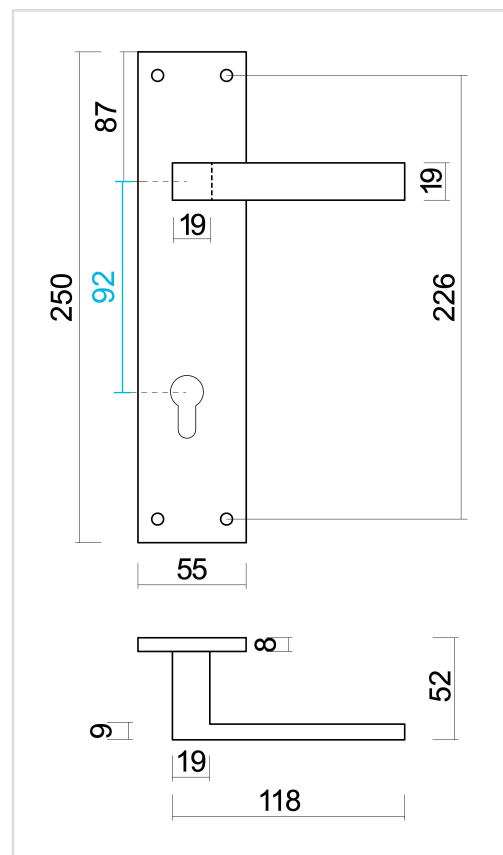

**FICHE TECHNIQUE**
**BEQUILLE COSMIC NOIR PLAQUE+CYL 92MM**

<b>Numéro d'article</b>	3.587.091
<b>Code EAN</b>	5414062 064781
<b>Matière</b>	Inox
<b>Finition</b>	Peinture en poudre noire mate
<b>Épaisseur de porte</b>	- Matériel de montage adapté à une épaisseur de porte de 38-45mm - également disponible pour les portes plus épaisses
<b>Unité</b>	Par paire
<b>Spécifications</b>	- Plaque fixée sur la béquille - Avec ressort - Entraxe entrée de cylindre 92mm
<b>Contenu de l'emballage</b>	- Set de 2 béquilles sur plaque avec entrée de cylindre - Visserie pour montage - Tige de 8x8mm