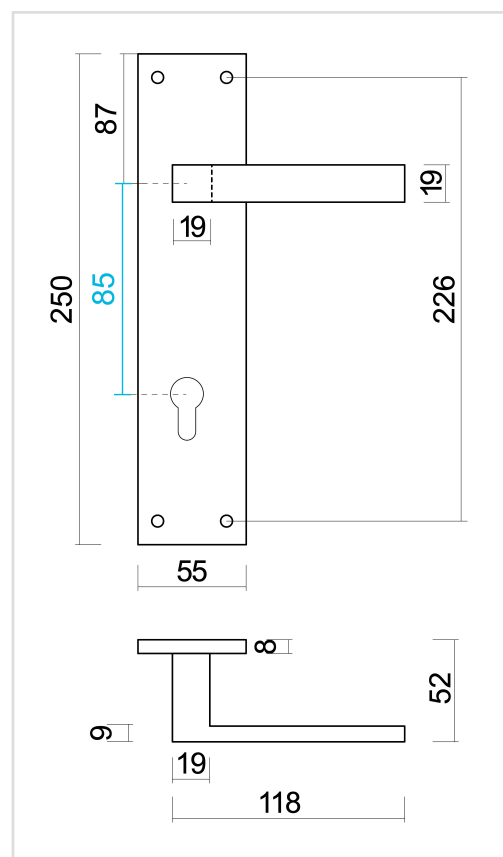

**FICHE TECHNIQUE**
**BEQUILLE COSMIC NOIR STRUCTURE UV PLAQUE+CYL 85MM**

<b>Numéro d'article</b>	3.586.411
<b>Code EAN</b>	5414062 057547
<b>Matière</b>	Inox
<b>Finition</b>	Peinture en poudre noire structuré mate UV
<b>Épaisseur de porte</b>	- Matériel de montage adapté à une épaisseur de porte de 38-45mm - également disponible pour les portes plus épaisses
<b>Unité</b>	Par paire
<b>Spécifications</b>	- Plaque fixée sur la béquille - Avec ressort - Entraxe entrée de cylindre 85mm
<b>Contenu de l'emballage</b>	- Set de 2 béquilles sur plaque avec entrée de cylindre - Visserie pour montage - Tige de 8x8mm