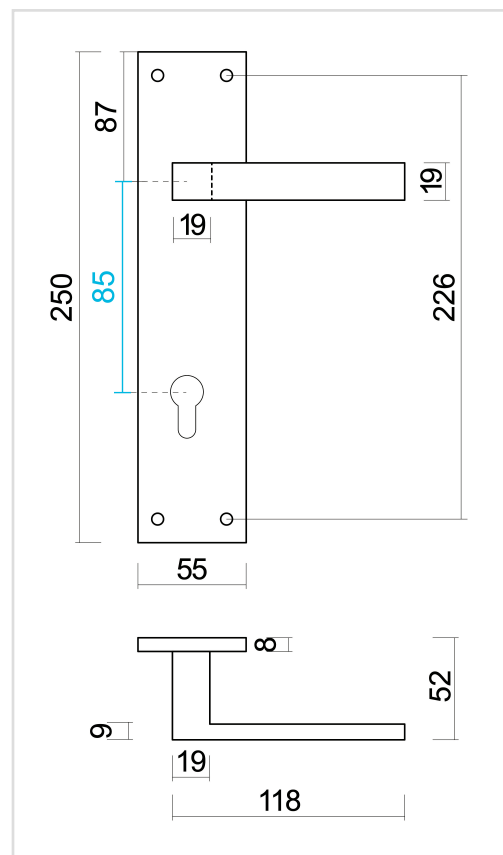

FICHE TECHNIQUE
BEQUILLE COSMIC NOIR PLAQUE+CYL 85MM

Numéro d'article	3.586.091
Code EAN	5414062 064774
Matière	Inox
Finition	Peinture en poudre noire mate
Épaisseur de porte	- Matériel de montage adapté à une épaisseur de porte de 38-45mm - également disponible pour les portes plus épaisses
Unité	Par paire
Spécifications	- Plaque fixée sur la béquille - Avec ressort - Entraxe entrée de cylindre 85mm
Contenu de l'emballage	- Set de 2 béquilles sur plaque avec entrée de cylindre - Visserie pour montage - Tige de 8x8mm