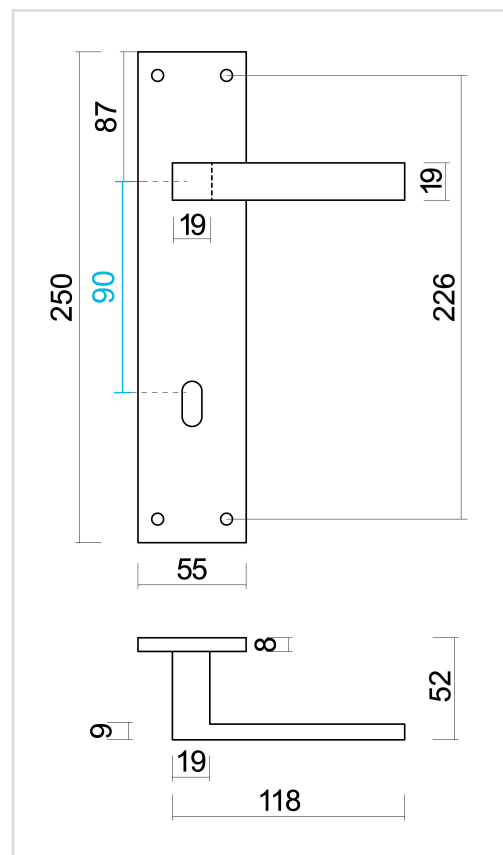

**FICHE TECHNIQUE**
**BEQUILLE COSMIC NOIR PLAQUE+KEY 90MM**

<b>Numéro d'article</b>	3.585.090
<b>Code EAN</b>	5414062 064750
<b>Matière</b>	Inox
<b>Finition</b>	Peinture en poudre noire mate
<b>Épaisseur de porte</b>	- Matériel de montage adapté à une épaisseur de porte de 38-45mm - également disponible pour les portes plus épaisses
<b>Unité</b>	Par paire
<b>Spécifications</b>	- Plaque fixée sur la béquille - Avec ressort - Entraxe entrée de clé 90mm
<b>Contenu de l'emballage</b>	- Set de 2 béquilles sur plaque avec entrée de clé - Visserie pour montage - Tige de 8x8mm