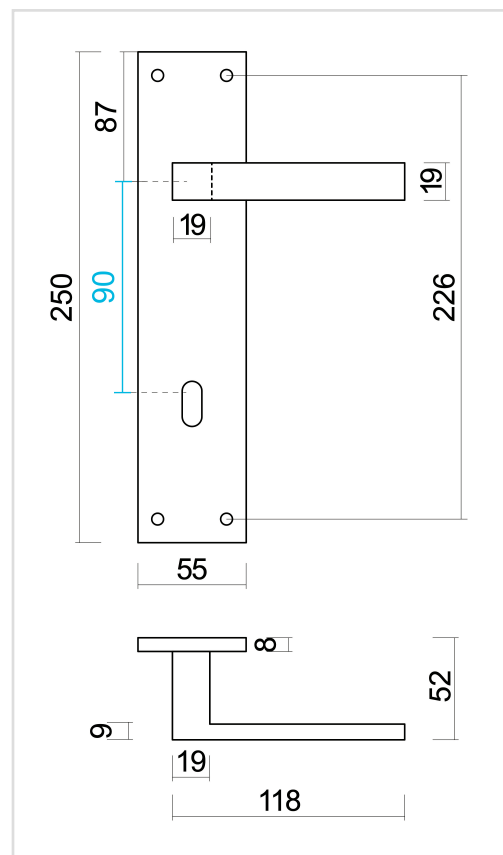

FICHE TECHNIQUE
BEQUILLE COSMIC INOX PLUS PLAQUE+KEY 90MM

Numéro d'article	3.585.000
Code EAN	5414062 058476
Matière	Inox
Finition	Brossé
Épaisseur de porte	- Matériel de montage adapté à une épaisseur de porte de 38-45mm - également disponible pour les portes plus épaisses
Unité	Par paire
Spécifications	- Plaque fixée sur la béquille - Avec ressort - Entraxe entrée de clé 90mm
Contenu de l'emballage	- Set de 2 béquilles sur plaque avec entrée de clé - Visserie pour montage - Tige de 8x8mm