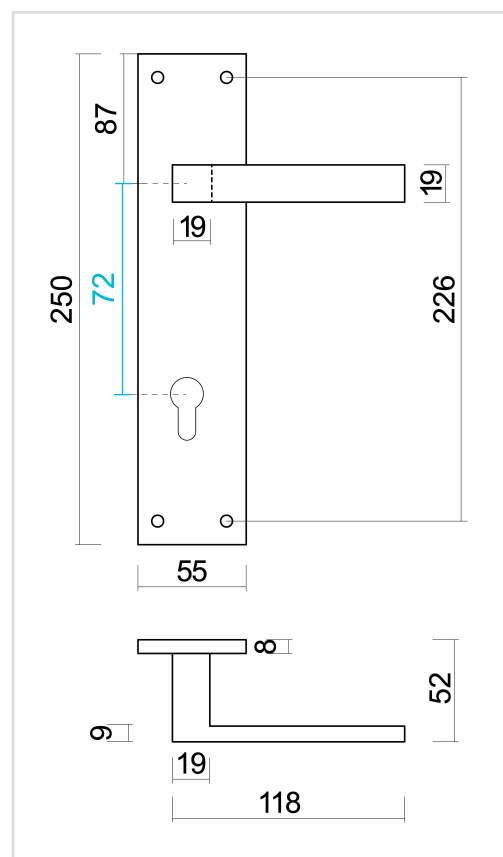

FICHE TECHNIQUE
BEQUILLE COSMIC NOIR STRUCTURE UV PLAQUE+CYL 72MM

Numéro d'article	3.584.411
Code EAN	5414062 057530
Matière	Inox
Finition	Peinture en poudre noire structuré mate UV
Épaisseur de porte	- Matériel de montage adapté à une épaisseur de porte de 38-45mm - également disponible pour les portes plus épaisses
Unité	Par paire
Spécifications	- Plaque fixée sur la béquille - Avec ressort - Entraxe entrée de cylindre 72mm
Contenu de l'emballage	- Set de 2 béquilles sur plaque avec entrée de cylindre - Visserie pour montage - Tige de 8x8mm