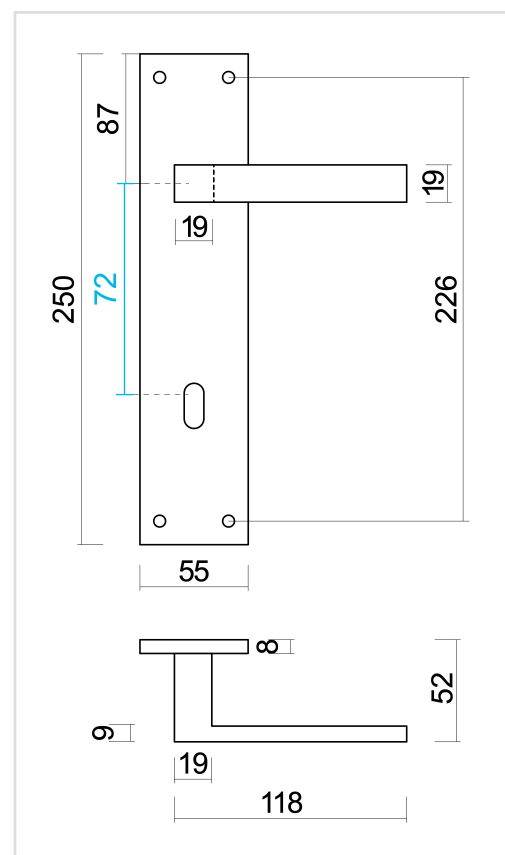

FICHE TECHNIQUE
BEQUILLE COSMIC NOIR STRUCTURE UV PLAQUE+KEY 72MM

Numéro d'article	3.584.410
Code EAN	5414062 057509
Matière	Inox
Finition	Peinture en poudre noire structuré mate UV
Épaisseur de porte	- Matériel de montage adapté à une épaisseur de porte de 38-45mm - également disponible pour les portes plus épaisses
Unité	Par paire
Spécifications	- Plaque fixée sur la béquille - Avec ressort - Entraxe entrée de clé 72mm
Contenu de l'emballage	- Set de 2 béquilles sur plaque avec entrée de clé - Visserie pour montage - Tige de 8x8mm