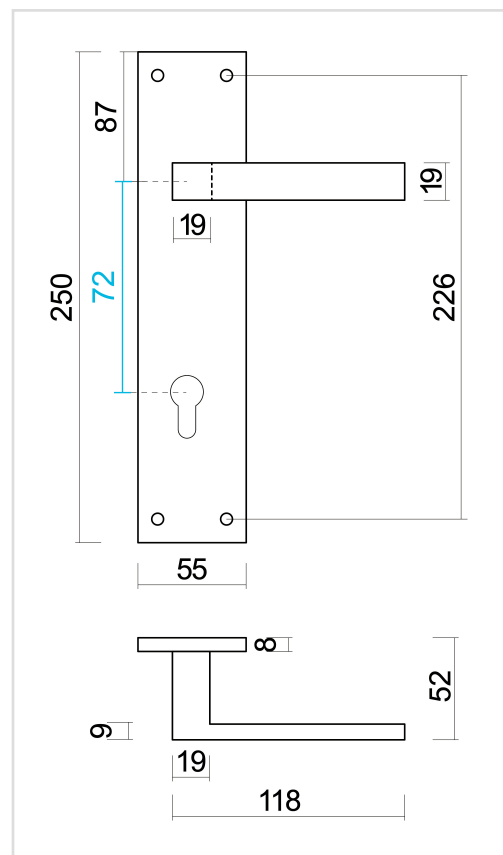

**FICHE TECHNIQUE**
**BEQUILLE COSMIC NOIR PLAQUE+CYL 72MM**

<b>Numéro d'article</b>	3.584.091
<b>Code EAN</b>	5414062 064767
<b>Matière</b>	Inox
<b>Finition</b>	Peinture en poudre noire mate
<b>Épaisseur de porte</b>	- Matériel de montage adapté à une épaisseur de porte de 38-45mm - également disponible pour les portes plus épaisses
<b>Unité</b>	Par paire
<b>Spécifications</b>	- Plaque fixée sur la béquille - Avec ressort - Entraxe entrée de cylindre 72mm
<b>Contenu de l'emballage</b>	- Set de 2 béquilles sur plaque avec entrée de cylindre - Visserie pour montage - Tige de 8x8mm