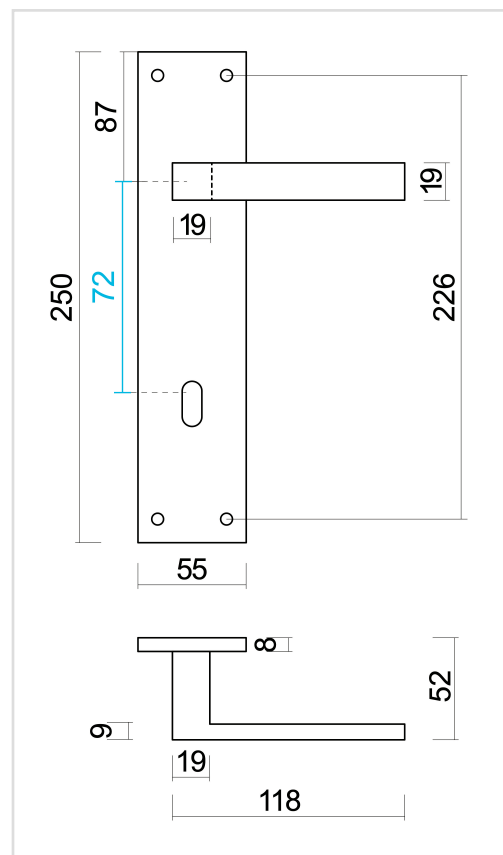

FICHE TECHNIQUE
BEQUILLE COSMIC NOIR PLAQUE+KEY 72MM

Numéro d'article	3.584.090
Code EAN	5414062 064743
Matière	Inox
Finition	Peinture en poudre noire mate
Épaisseur de porte	- Matériel de montage adapté à une épaisseur de porte de 38-45mm - également disponible pour les portes plus épaisses
Unité	Par paire
Spécifications	- Plaque fixée sur la béquille - Avec ressort - Entraxe entrée de clé 72mm
Contenu de l'emballage	- Set de 2 béquilles sur plaque avec entrée de clé - Visserie pour montage - Tige de 8x8mm