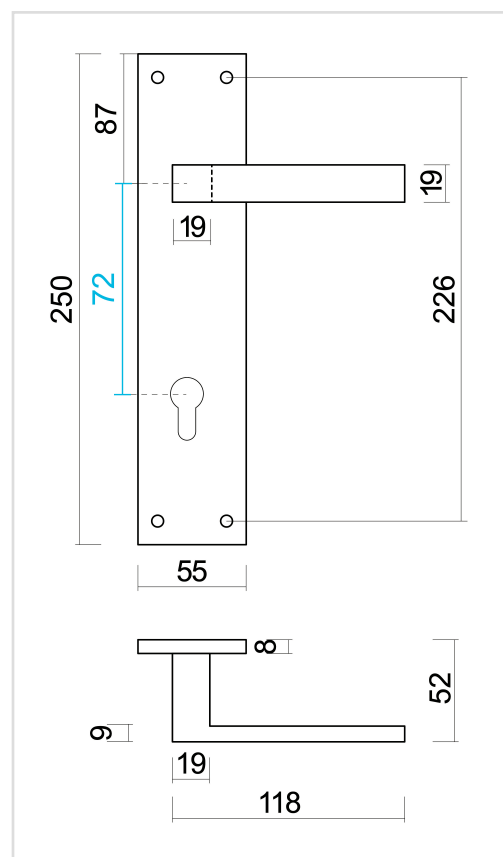

FICHE TECHNIQUE
BEQUILLE COSMIC INOX PLUS PLAQUE+CYL 72MM

Numéro d'article	3.584.001
Code EAN	5414062 058490
Matière	Inox
Finition	Brossé
Épaisseur de porte	- Matériel de montage adapté à une épaisseur de porte de 38-45mm - également disponible pour les portes plus épaisses
Unité	Par paire
Spécifications	- Plaque fixée sur la béquille - Avec ressort - Entraxe entrée de cylindre 72mm
Contenu de l'emballage	- Set de 2 béquilles sur plaque avec entrée de cylindre - Visserie pour montage - Tige de 8x8mm