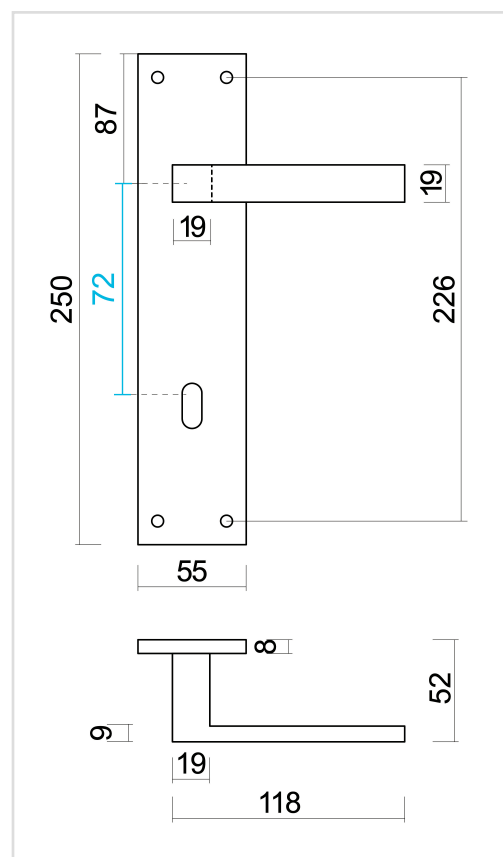

FICHE TECHNIQUE
BEQUILLE COSMIC INOX PLUS PLAQUE+KEY 72MM

Numéro d'article	3.584.000
Code EAN	5414062 058469
Matière	Inox
Finition	Brossé
Épaisseur de porte	- Matériel de montage adapté à une épaisseur de porte de 38-45mm - également disponible pour les portes plus épaisses
Unité	Par paire
Spécifications	- Plaque fixée sur la béquille - Avec ressort - Entraxe entrée de clé 72mm
Contenu de l'emballage	- Set de 2 béquilles sur plaque avec entrée de clé - Visserie pour montage - Tige de 8x8mm