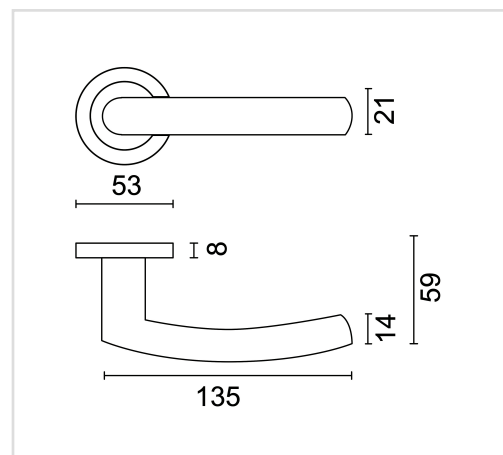

**FICHE TECHNIQUE**
**BEQUILLE OVAL C SHAPE NOIR R+NO KEY**

<b>Numéro d'article</b>	3.553.093
<b>Code EAN</b>	5414062 020251
<b>Matière</b>	Inox
<b>Finition</b>	Peinture en poudre noire mate
<b>Épaisseur de porte</b>	- Matériel de montage adapté à une épaisseur de porte de 38-45mm - également disponible pour les portes plus épaisses
<b>Unité</b>	Par paire
<b>Spécifications</b>	- Rosace de béquille fixée sur la béquille - Avec ressort - Vis à travers incluses
<b>Contenu de l'emballage</b>	- Set de 2 béquilles avec 2 rosaces de béquille - Visserie pour montage - Tige de 8x8mm