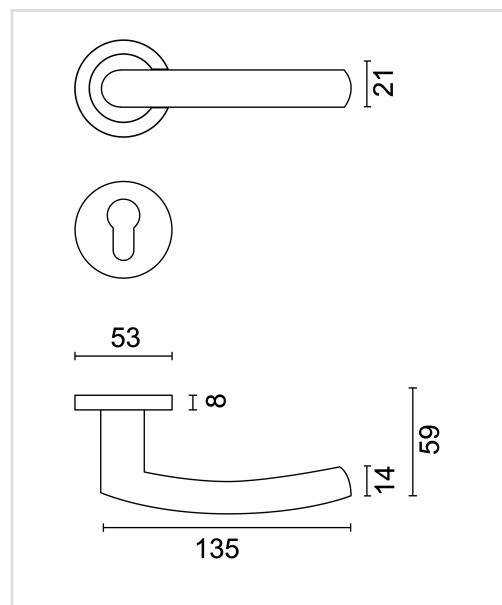

FICHE TECHNIQUE
BEQUILLE OVAL C SHAPE NOIR R+E CYL

Numéro d'article	3.553.091
Code EAN	5414062 033725
Matière	Inox
Finition	Peinture en poudre noire mate
Épaisseur de porte	- Matériel de montage adapté à une épaisseur de porte de 38-45mm - également disponible pour les portes plus épaisses
Unité	Par paire
Spécifications	- Rosace de béquille fixée sur la béquille - Avec ressort - Vis à travers incluses
Contenu de l'emballage	- Set de 2 béquilles avec 2 rosaces de béquille - 2 rosaces à cylindre - Visserie pour montage - Tige de 8x8mm