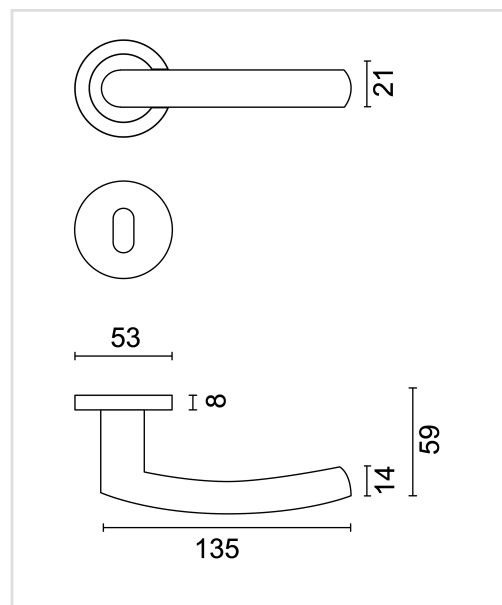

**FICHE TECHNIQUE**
**BEQUILLE OVAL C SHAPE NOIR R+E**

<b>Numéro d'article</b>	3.553.090
<b>Code EAN</b>	5414062 019439
<b>Matière</b>	Inox
<b>Finition</b>	Peinture en poudre noire mate
<b>Épaisseur de porte</b>	- Matériel de montage adapté à une épaisseur de porte de 38-45mm - également disponible pour les portes plus épaisses
<b>Unité</b>	Par paire
<b>Spécifications</b>	- Rosace de béquille fixée sur la béquille - Avec ressort - Vis à travers incluses
<b>Contenu de l'emballage</b>	- Set de 2 béquilles avec 2 rosaces de béquille - 2 rosaces à clé - Visserie pour montage - Tige de 8x8mm