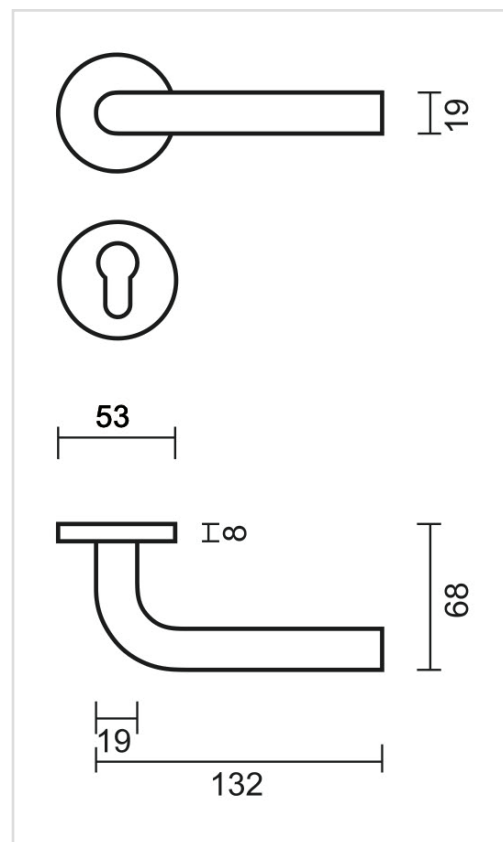

FICHE TECHNIQUE

**BEQUILLE L SHAPE 19MM CLASS 3 NOIR STRUCTURE UV R+E CYL**

<b>Numéro d'article</b>	3.550.411
<b>Code EAN</b>	5414062 056557
<b>Matière</b>	Inox
<b>Finition</b>	Peinture en poudre noire structuré mate UV
<b>Épaisseur de porte</b>	- Matériel de montage adapté à une épaisseur de porte de 38-45mm - également disponible pour les portes plus épaisses
<b>Unité</b>	Par paire
<b>Spécifications</b>	- Rosace de béquille fixée sur la béquille - Avec ressort - Vis à travers incluses - Classification EN 1906 Class 3
<b>Contenu de l'emballage</b>	- Set de 2 béquilles avec 2 rosaces de béquille - 2 rosaces à cylindre - Visserie pour montage - Tige de 8x8mm