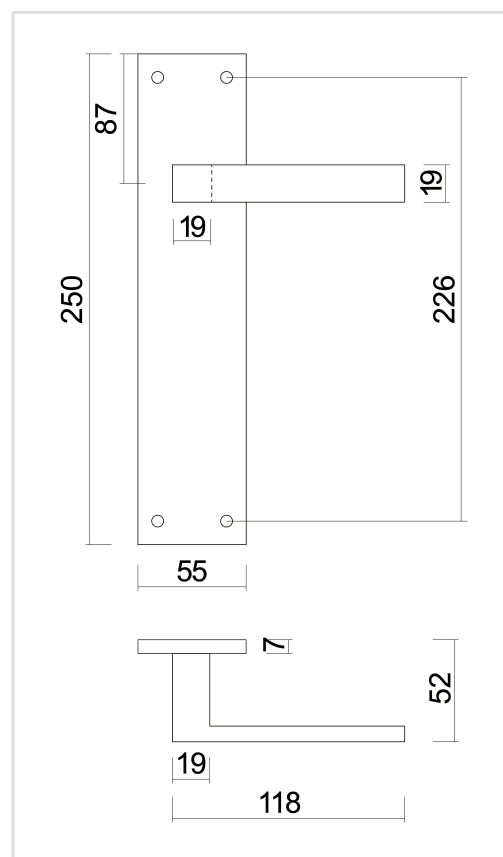

FICHE TECHNIQUE
BEQUILLE COSMIC NOIR STRUCTURE UV PLAQUE+NO KEY

Numéro d'article	3.548.413
Code EAN	5414062 057578
Matière	Inox
Finition	Peinture en poudre noire structuré mate UV
Épaisseur de porte	- Matériel de montage adapté à une épaisseur de porte de 38-45mm - également disponible pour les portes plus épaisses
Unité	Par paire
Spécifications	- Plaque fixée sur la béquille - Avec ressort - Sans entrée de clé
Contenu de l'emballage	- Set de 2 béquilles sur plaque aveugle/sans trou - Visserie pour montage - Tige de 8x8mm