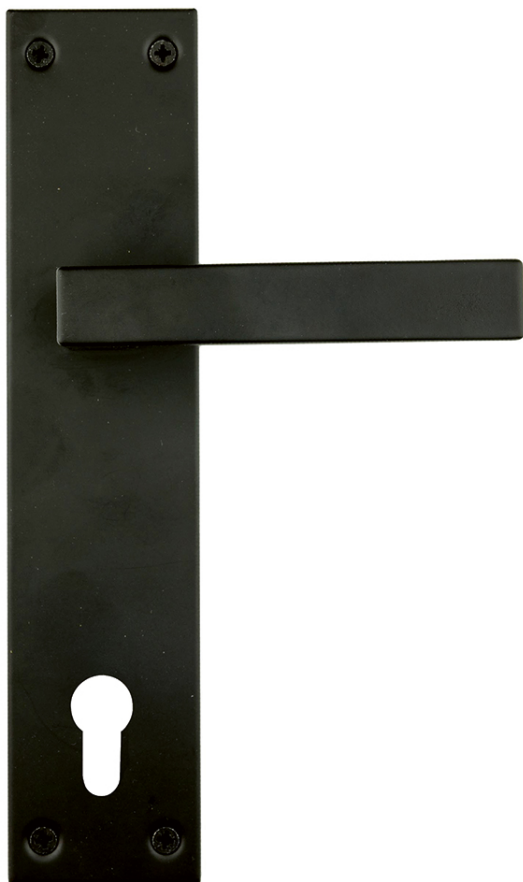

**FICHE TECHNIQUE**
**BEQUILLE COSMIC NOIR PLAQUE+CYL 110MM**

<b>Numéro d'article</b>	3.548.091
<b>Code EAN</b>	5414062 028905
<b>Matière</b>	Inox
<b>Finition</b>	Peinture en poudre noire mate
<b>Épaisseur de porte</b>	- Matériel de montage adapté à une épaisseur de porte de 38-45mm - également disponible pour les portes plus épaisses
<b>Unité</b>	Par paire
<b>Spécifications</b>	- Plaque fixée sur la béquille - Avec ressort - Entraxe entrée de cylindre 110mm
<b>Contenu de l'emballage</b>	- Set de 2 béquilles sur plaque avec entrée de cylindre - Visserie pour montage - Tige de 8x8mm