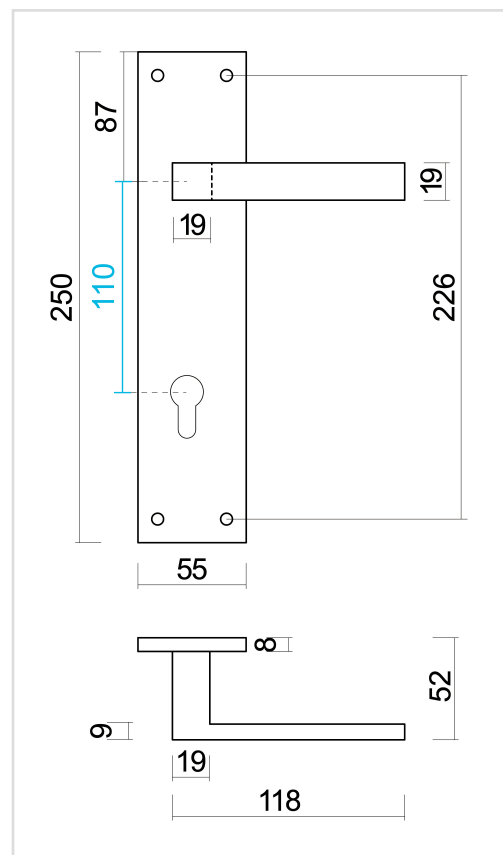

**FICHE TECHNIQUE**
**BEQUILLE COSMIC NOIR PLAQUE+CYL 110MM**

<b>Numéro d'article</b>	3.548.091
<b>Code EAN</b>	5414062 028905
<b>Matière</b>	Inox
<b>Finition</b>	Peinture en poudre noire mate
<b>Épaisseur de porte</b>	- Matériel de montage adapté à une épaisseur de porte de 38-45mm - également disponible pour les portes plus épaisses
<b>Unité</b>	Par paire
<b>Spécifications</b>	- Plaque fixée sur la béquille - Avec ressort - Entraxe entrée de cylindre 110mm
<b>Contenu de l'emballage</b>	- Set de 2 béquilles sur plaque avec entrée de cylindre - Visserie pour montage - Tige de 8x8mm