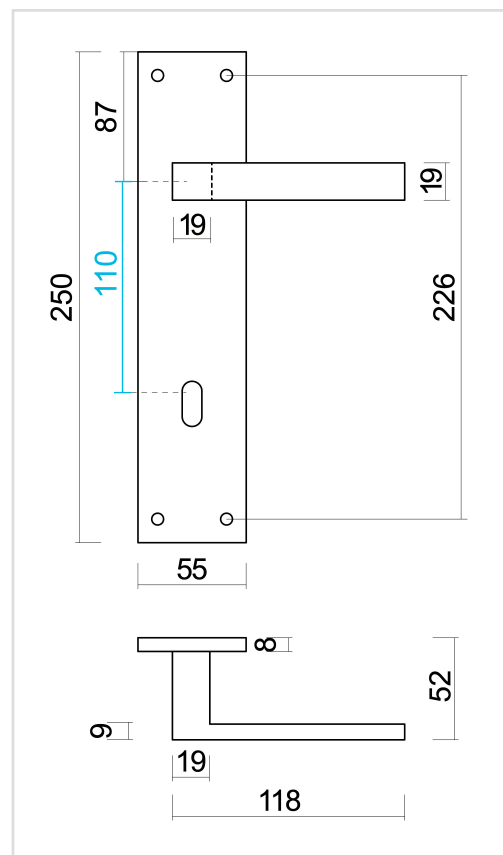

FICHE TECHNIQUE
BEQUILLE COSMIC NOIR PLAQUE+KEY 110MM

Numéro d'article	3.548.090
Code EAN	5414062 014120
Matière	Inox
Finition	Peinture en poudre noire mate
Épaisseur de porte	- Matériel de montage adapté à une épaisseur de porte de 38-45mm - également disponible pour les portes plus épaisses
Unité	Par paire
Spécifications	- Plaque fixée sur la béquille - Avec ressort - Entraxe entrée de clé 110mm
Contenu de l'emballage	- Set de 2 béquilles sur plaque avec entrée de clé - Visserie pour montage - Tige de 8x8mm