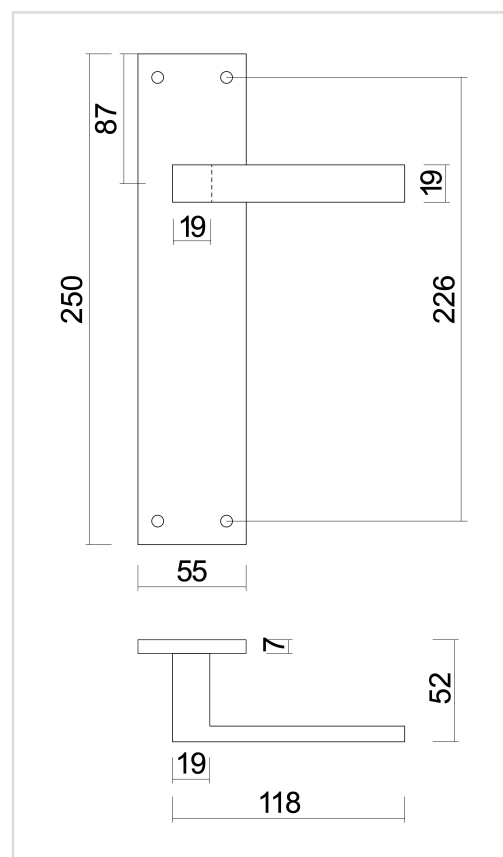

FICHE TECHNIQUE
BEQUILLE COSMIC INOX PLUS PLAQUE+NO KEY

Numéro d'article	3.548.003
Code EAN	5414062 058537
Matière	Inox
Finition	Brossé
Épaisseur de porte	- Matériel de montage adapté à une épaisseur de porte de 38-45mm - également disponible pour les portes plus épaisses
Unité	Par paire
Spécifications	- Plaque fixée sur la béquille - Avec ressort - Sans entrée de clé
Contenu de l'emballage	- Set de 2 béquilles sur plaque aveugle/sans trou - Visserie pour montage - Tige de 8x8mm