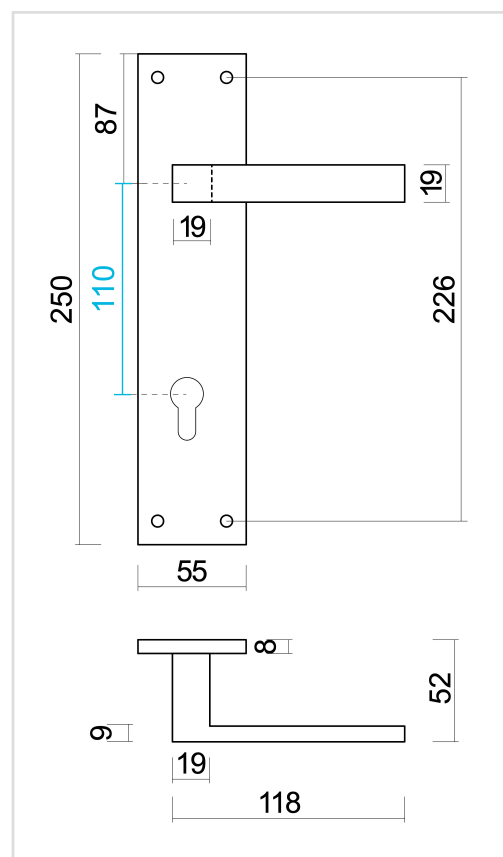

FICHE TECHNIQUE
BEQUILLE COSMIC INOX PLUS PLAQUE+CYL 110MM

Numéro d'article	3.548.001
Code EAN	5414062 058520
Matière	Inox
Finition	Brossé
Épaisseur de porte	- Matériel de montage adapté à une épaisseur de porte de 38-45mm - également disponible pour les portes plus épaisses
Unité	Par paire
Spécifications	- Plaque fixée sur la béquille - Avec ressort - Entraxe entrée de cylindre 110mm
Contenu de l'emballage	- Set de 2 béquilles sur plaque avec entrée de cylindre - Visserie pour montage - Tige de 8x8mm