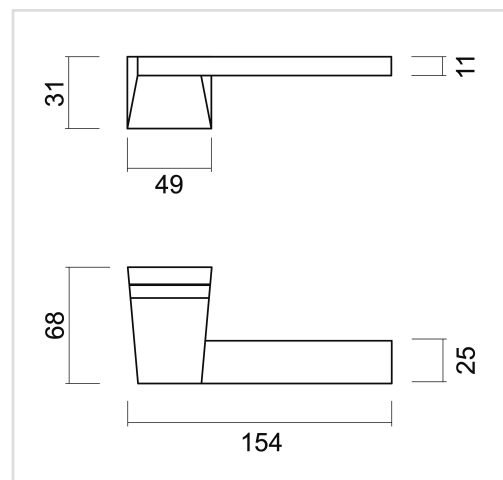

FICHE TECHNIQUE

BEQUILLE SELIZ NOIR STRUCTURE UV R+NO KEY

Numéro d'article	3.541.413
Code EAN	5414062 056809
Matière	Zamac
Finition	Peinture en poudre noire structurée mate UV RAL 9005
Épaisseur de porte	- Matériel de montage adapté à une épaisseur de porte de 38-45mm - également disponible pour les portes plus épaisses
Unité	Par paire
Spécifications	- Rosace de béquille pas fixée sur la béquille - Avec ressort - Vis à travers incluses
Contenu de l'emballage	- Set de 2 béquilles avec 2 rosaces de béquille - Visserie pour montage - Tige de 8x8mm