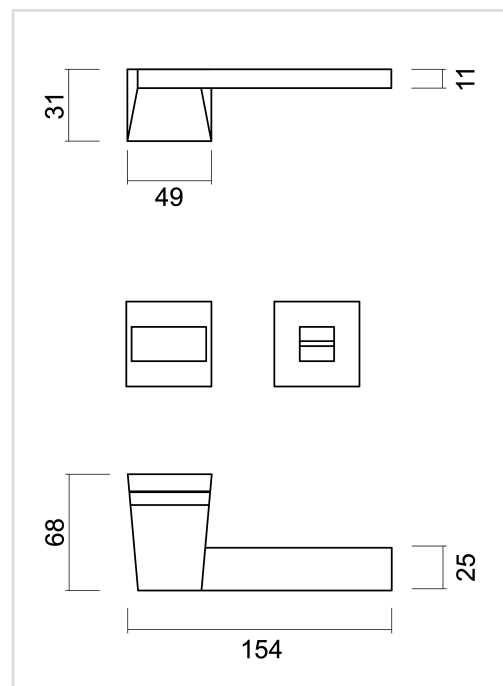

**FICHE TECHNIQUE**
**BEQUILLE SELIZ NOIR STRUCTURE UV R+WC**

<b>Numéro d'article</b>	3.541.412
<b>Code EAN</b>	5414062 056816
<b>Matière</b>	Zamac
<b>Finition</b>	Peinture en poudre noire structurée mate UV RAL 9005
<b>Épaisseur de porte</b>	- Matériel de montage adapté à une épaisseur de porte de 38-45mm - également disponible pour les portes plus épaisses
<b>Unité</b>	Par paire
<b>Spécifications</b>	- Rosace de béquille pas fixée sur la béquille - Avec ressort - Vis à travers incluses
<b>Contenu de l'emballage</b>	- Set de 2 béquilles avec 2 rosaces de béquille - 1 garniture wc - Visserie pour montage - Tige de 8x8mm