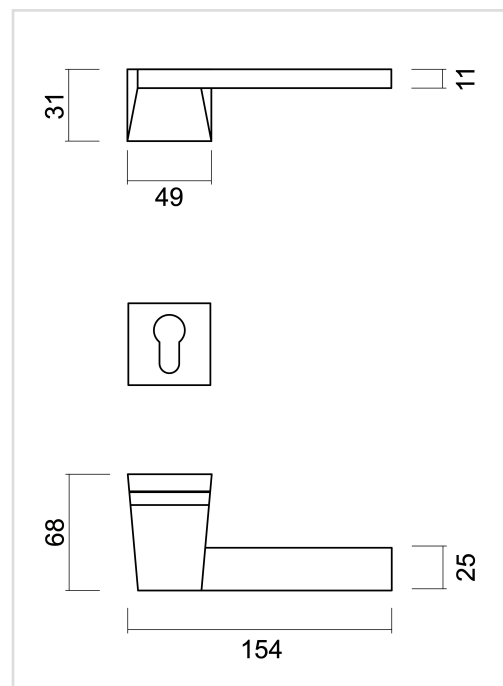

**FICHE TECHNIQUE**
**BEQUILLE SELIZ NOIR STRUCTURE UV R+E CYL**

<b>Numéro d'article</b>	3.541.411
<b>Code EAN</b>	5414062 056793
<b>Matière</b>	Zamac
<b>Finition</b>	Peinture en poudre noire structurée mate UV RAL 9005
<b>Épaisseur de porte</b>	- Matériel de montage adapté à une épaisseur de porte de 38-45mm - également disponible pour les portes plus épaisses
<b>Unité</b>	Par paire
<b>Spécifications</b>	- Rosace de béquille pas fixée sur la béquille - Avec ressort - Vis à travers incluses
<b>Contenu de l'emballage</b>	- Set de 2 béquilles avec 2 rosaces de béquille - 2 rosaces à cylindre - Visserie pour montage - Tige de 8x8mm