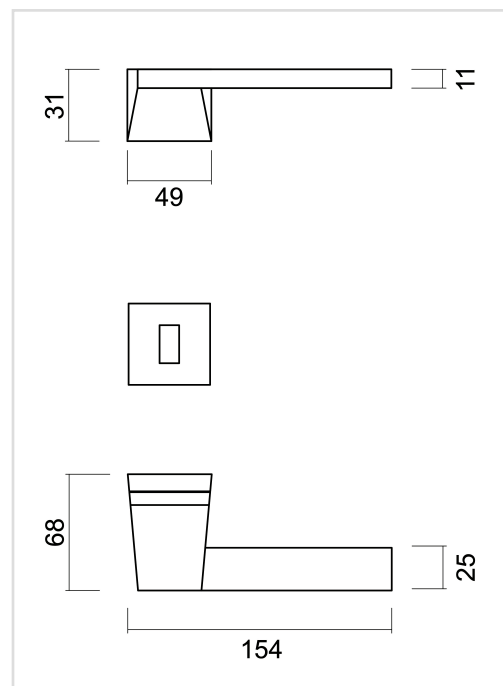

**FICHE TECHNIQUE**
**BEQUILLE SELIZ NOIR STRUCTURE UV R+E**

<b>Numéro d'article</b>	3.541.410
<b>Code EAN</b>	5414062 056786
<b>Matière</b>	Zamac
<b>Finition</b>	Peinture en poudre noire structurée mate UV RAL 9005
<b>Épaisseur de porte</b>	- Matériel de montage adapté à une épaisseur de porte de 38-45mm - également disponible pour les portes plus épaisses
<b>Unité</b>	Par paire
<b>Spécifications</b>	- Rosace de béquille pas fixée sur la béquille - Avec ressort - Vis à travers incluses
<b>Contenu de l'emballage</b>	- Set de 2 béquilles avec 2 rosaces de béquille - 2 rosaces à clé - Visserie pour montage - Tige de 8x8mm