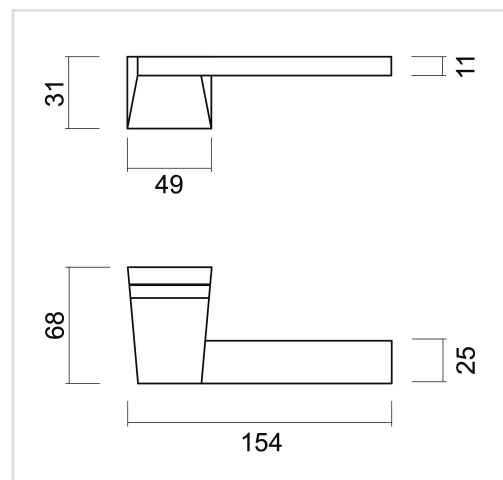

**FICHE TECHNIQUE**
**BEQUILLE SELIZ BLANC STRUCTURE R+NO KEY**

<b>Numéro d'article</b>	3.541.103
<b>Code EAN</b>	5414062 036504
<b>Matière</b>	Zamac
<b>Finition</b>	Peinture en poudre blanche structurée mate RAL 9016
<b>Épaisseur de porte</b>	- Matériel de montage adapté à une épaisseur de porte de 38-45mm - également disponible pour les portes plus épaisses
<b>Unité</b>	Par paire
<b>Spécifications</b>	- Rosace de béquille pas fixée sur la béquille - Avec ressort - Vis à travers incluses
<b>Contenu de l'emballage</b>	- Set de 2 béquilles avec 2 rosaces de béquille - Visserie pour montage - Tige de 8x8mm