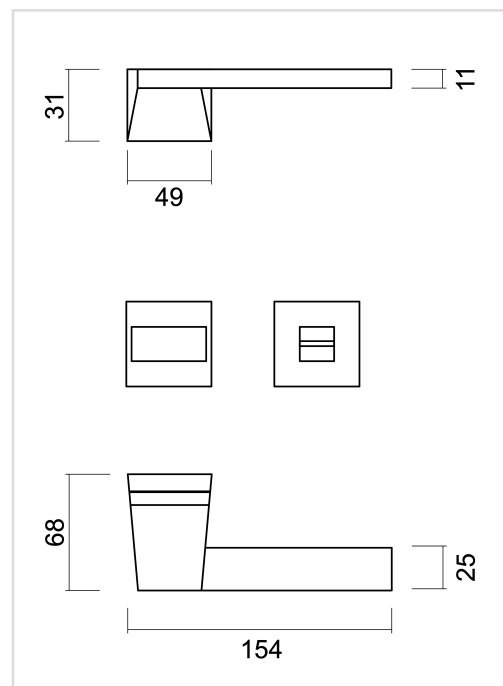

FICHE TECHNIQUE
BEQUILLE SELIZ BLANC STRUCTURE R+WC

Numéro d'article	3.541.102
Code EAN	5414062 036511
Matière	Zamac
Finition	Peinture en poudre blanche structurée mate RAL 9016
Épaisseur de porte	- Matériel de montage adapté à une épaisseur de porte de 38-45mm - également disponible pour les portes plus épaisses
Unité	Par paire
Spécifications	- Rosace de béquille pas fixée sur la béquille - Avec ressort - Vis à travers incluses
Contenu de l'emballage	- Set de 2 béquilles avec 2 rosaces de béquille - 1 garniture wc - Visserie pour montage - Tige de 8x8mm