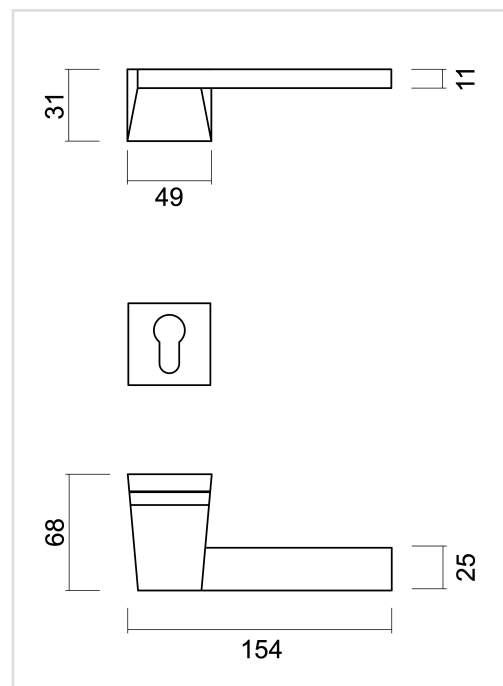

FICHE TECHNIQUE
BEQUILLE SELIZ BLANC STRUCTURE R+E CYL

Numéro d'article	3.541.101
Code EAN	5414062 036498
Matière	Zamac
Finition	Peinture en poudre blanche structurée mate RAL 9016
Épaisseur de porte	- Matériel de montage adapté à une épaisseur de porte de 38-45mm - également disponible pour les portes plus épaisses
Unité	Par paire
Spécifications	- Rosace de béquille pas fixée sur la béquille - Avec ressort - Vis à travers incluses
Contenu de l'emballage	- Set de 2 béquilles avec 2 rosaces de béquille - 2 rosaces à cylindre - Visserie pour montage - Tige de 8x8mm