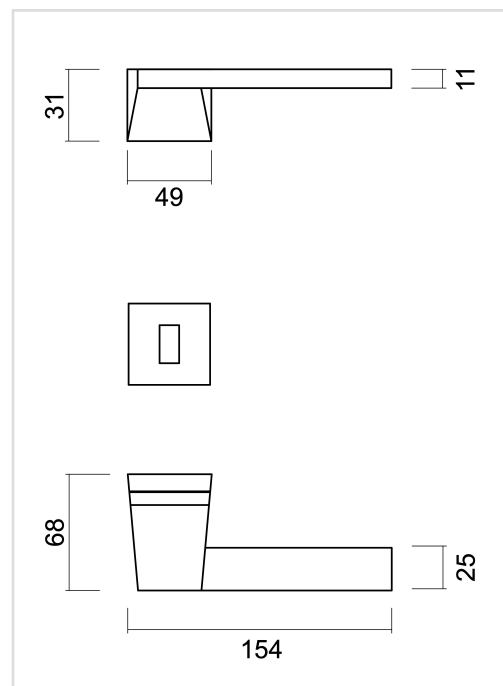

FICHE TECHNIQUE
BEQUILLE SELIZ BLANC STRUCTURE R+E

Numéro d'article	3.541.100
Code EAN	5414062 036481
Matière	Zamac
Finition	Peinture en poudre blanche structurée mate RAL 9016
Épaisseur de porte	- Matériel de montage adapté à une épaisseur de porte de 38-45mm - également disponible pour les portes plus épaisses
Unité	Par paire
Spécifications	- Rosace de béquille pas fixée sur la béquille - Avec ressort - Vis à travers incluses
Contenu de l'emballage	- Set de 2 béquilles avec 2 rosaces de béquille - 2 rosaces à clé - Visserie pour montage - Tige de 8x8mm