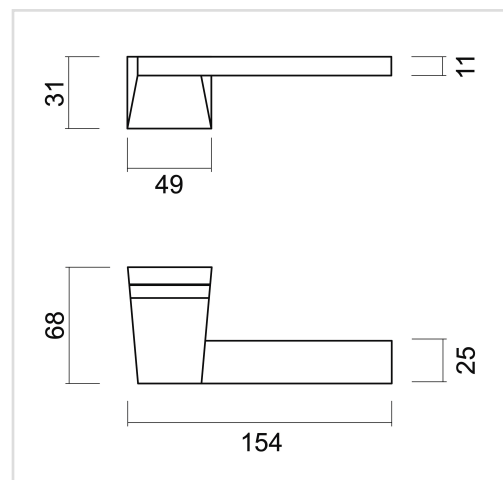

FICHE TECHNIQUE
BEQUILLE SELIZ LAITON MAT R+NO KEY

Numéro d'article	3.541.053
Code EAN	5414062 056885
Matière	Zamac
Finition	Laiton avec PVD coating, brossé
Épaisseur de porte	- Matériel de montage adapté à une épaisseur de porte de 38-45mm - également disponible pour les portes plus épaisses
Unité	Par paire
Spécifications	- Rosace de béquille pas fixée sur la béquille - Avec ressort - Vis à travers incluses
Contenu de l'emballage	- Set de 2 béquilles avec 2 rosaces de béquille - Visserie pour montage - Tige de 8x8mm