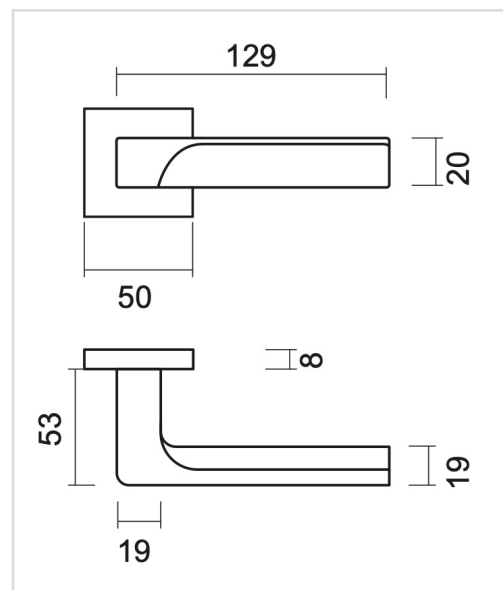

FICHE TECHNIQUE
BEQUILLE FLASH NOIR R+NO KEY

Numéro d'article	3.534.093
Code EAN	5414062 058803
Matière	Laiton
Finition	Peinture en poudre noire mate RAL 9005
Épaisseur de porte	- Matériel de montage adapté à une épaisseur de porte de 38-45mm - également disponible pour les portes plus épaisses
Unité	Par paire
Spécifications	- Rosace de béquille pas fixée sur la béquille - Avec ressort
Contenu de l'emballage	- Set de 2 béquilles avec 2 rosaces de béquille - Visserie pour montage - Tige de 8x8mm