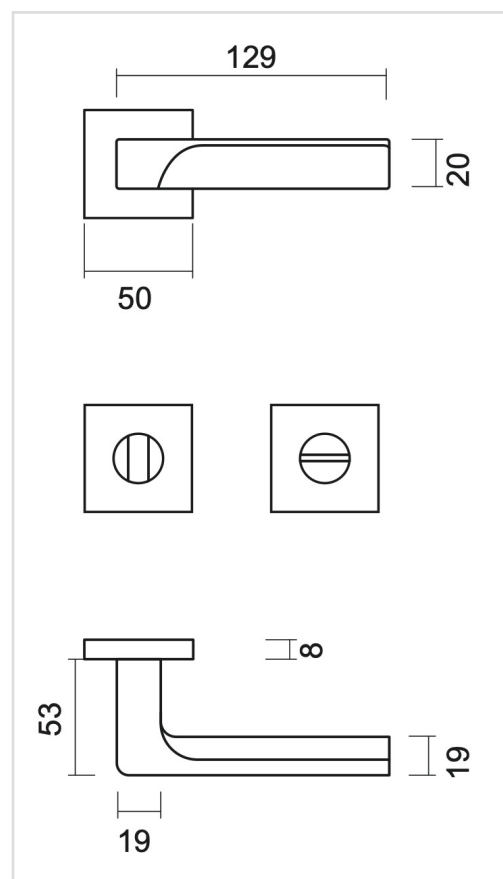

FICHE TECHNIQUE
BEQUILLE FLASH NOIR R+WC

Numéro d'article	3.534.092
Code EAN	5414062 058810
Matière	Laiton
Finition	Peinture en poudre noire mate RAL 9005
Épaisseur de porte	- Matériel de montage adapté à une épaisseur de porte de 38-45mm - également disponible pour les portes plus épaisses
Unité	Par paire
Spécifications	- Rosace de béquille pas fixée sur la béquille - Avec ressort
Contenu de l'emballage	- Set de 2 béquilles avec 2 rosaces de béquille - 1 garniture wc - Visserie pour montage - Tige de 8x8mm