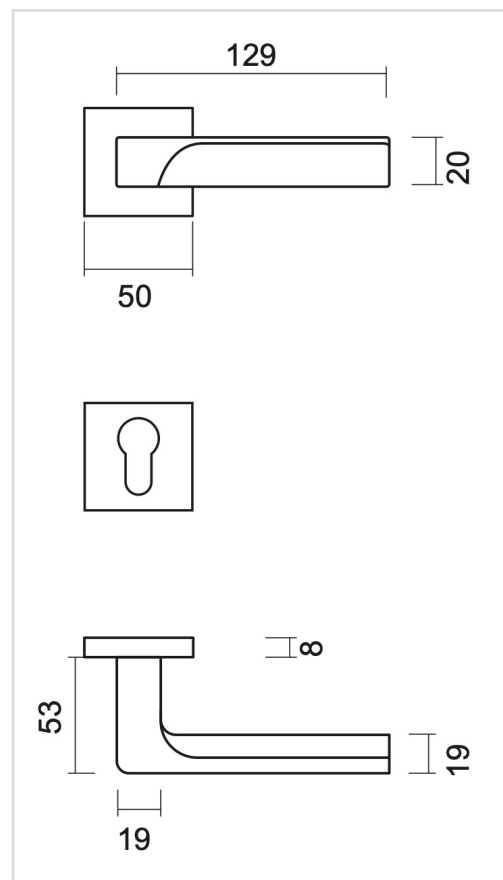

FICHE TECHNIQUE
BEQUILLE FLASH NOIR R+E CYL

Numéro d'article	3.534.091
Code EAN	5414062 058797
Matière	Laiton
Finition	Peinture en poudre noire mate RAL 9005
Épaisseur de porte	- Matériel de montage adapté à une épaisseur de porte de 38-45mm - également disponible pour les portes plus épaisses
Unité	Par paire
Spécifications	- Rosace de béquille pas fixée sur la béquille - Avec ressort
Contenu de l'emballage	- Set de 2 béquilles avec 2 rosaces de béquille - 2 rosaces à cylindre - Visserie pour montage - Tige de 8x8mm