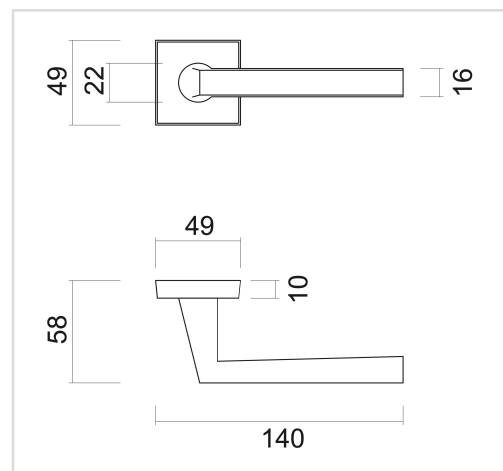

**FICHE TECHNIQUE**
**BEQUILLE LUÏS BLANC STRUCTURE R+NO KEY**

<b>Numéro d'article</b>	3.520.103
<b>Code EAN</b>	5414062 032346
<b>Matière</b>	Zamac
<b>Finition</b>	Peinture en poudre blanche structurée mate RAL 9016
<b>Épaisseur de porte</b>	- Matériel de montage adapté à une épaisseur de porte de 38-45mm - également disponible pour les portes plus épaisses
<b>Unité</b>	Par paire
<b>Spécifications</b>	- Rosace de béquille fixée sur la béquille - Avec ressort
<b>Contenu de l'emballage</b>	- Set de 2 béquilles avec 2 rosaces de béquille - Visserie pour montage - Tige de 8x8mm