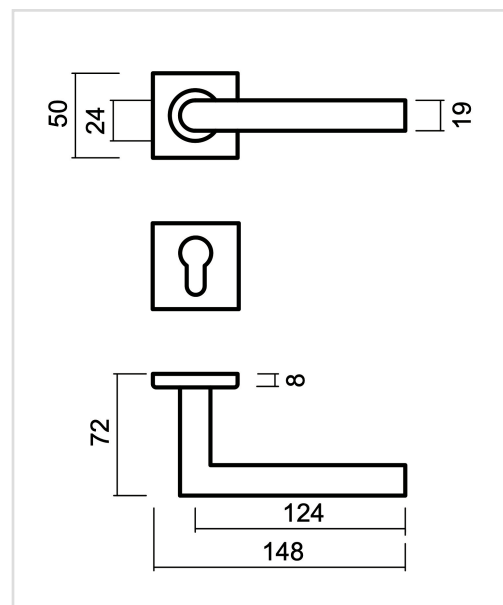

FICHE TECHNIQUE
BEQUILLE SQUARE I SHAPE 19MM NOIR R+E CYL

Numéro d'article	3.497.091
Code EAN	5414062 057912
Matière	Inox
Finition	Peinture en poudre noire mate
Épaisseur de porte	- Matériel de montage adapté à une épaisseur de porte de 38-45mm - également disponible pour les portes plus épaisses
Unité	Par paire
Spécifications	- Rosace de béquille fixée sur la béquille - Avec ressort - Vis à travers incluses
Contenu de l'emballage	- Set de 2 béquilles avec 2 rosaces de béquille - 2 rosaces à cylindre - Visserie pour montage - Tige de 8x8mm