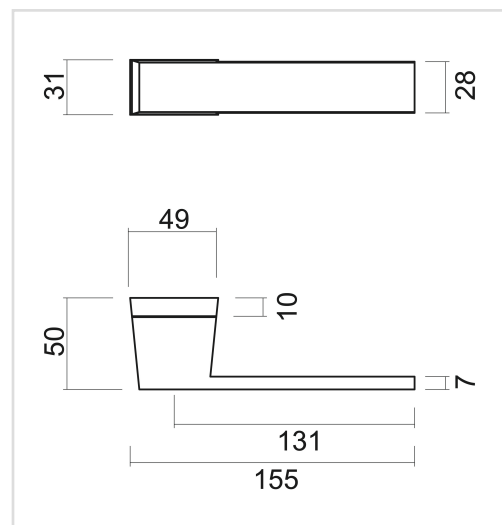

**FICHE TECHNIQUE**
**BEQUILLE X-TREME NOIR STRUCTURE UV R+NO KEY**

<b>Numéro d'article</b>	3.492.413
<b>Code EAN</b>	5414062 057042
<b>Matière</b>	Zamac
<b>Finition</b>	Peinture en poudre noire structurée mate UV RAL 9005
<b>Épaisseur de porte</b>	- Matériel de montage adapté à une épaisseur de porte de 38-45mm - également disponible pour les portes plus épaisses
<b>Unité</b>	Par paire
<b>Spécifications</b>	- Rosace de béquille pas fixée sur la béquille - Avec ressort - Vis à travers incluses
<b>Contenu de l'emballage</b>	- Set de 2 béquilles avec 2 rosaces de béquille - Visserie pour montage - Tige de 8x8mm