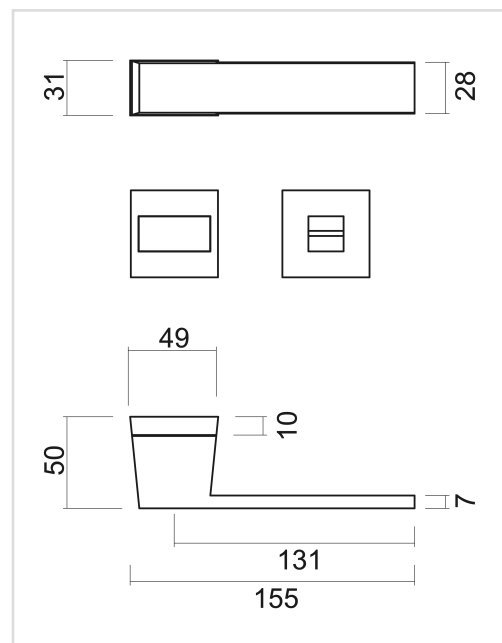

**FICHE TECHNIQUE**
**BEQUILLE X-TREME NOIR STRUCTURE UV R+WC**

<b>Numéro d'article</b>	3.492.412
<b>Code EAN</b>	5414062 057059
<b>Matière</b>	Zamac
<b>Finition</b>	Peinture en poudre noire structurée mate UV RAL 9005
<b>Épaisseur de porte</b>	- Matériel de montage adapté à une épaisseur de porte de 38-45mm - également disponible pour les portes plus épaisses
<b>Unité</b>	Par paire
<b>Spécifications</b>	- Rosace de béquille pas fixée sur la béquille - Avec ressort - Vis à travers incluses
<b>Contenu de l'emballage</b>	- Set de 2 béquilles avec 2 rosaces de béquille - 1 garniture wc - Visserie pour montage - Tige de 8x8mm