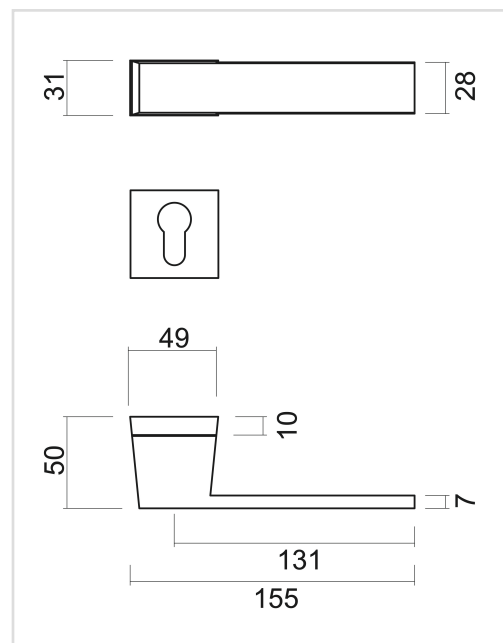

**FICHE TECHNIQUE**
**BEQUILLE X-TREME NOIR STRUCTURE UV R+E CYL**

<b>Numéro d'article</b>	3.492.411
<b>Code EAN</b>	5414062 057035
<b>Matière</b>	Zamac
<b>Finition</b>	Peinture en poudre noire structurée mate UV RAL 9005
<b>Épaisseur de porte</b>	- Matériel de montage adapté à une épaisseur de porte de 38-45mm - également disponible pour les portes plus épaisses
<b>Unité</b>	Par paire
<b>Spécifications</b>	- Rosace de béquille pas fixée sur la béquille - Avec ressort - Vis à travers incluses
<b>Contenu de l'emballage</b>	- Set de 2 béquilles avec 2 rosaces de béquille - 2 rosaces à cylindre - Visserie pour montage - Tige de 8x8mm