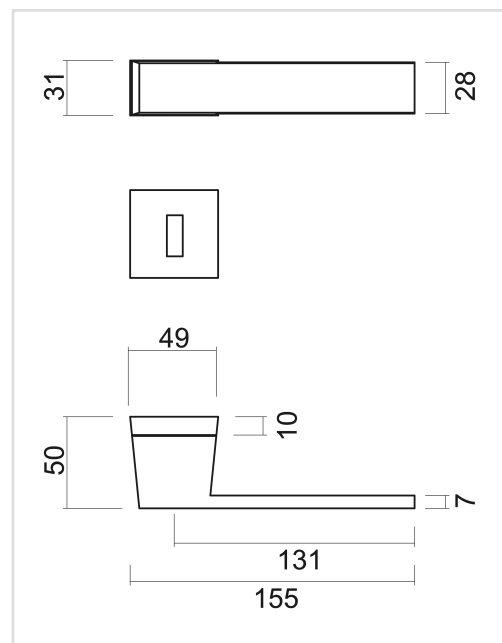

**FICHE TECHNIQUE**
**BEQUILLE X-TREME NOIR STRUCTURE UV R+E**

<b>Numéro d'article</b>	3.492.410
<b>Code EAN</b>	5414062 057028
<b>Matière</b>	Zamac
<b>Finition</b>	Peinture en poudre noire structurée mate UV RAL 9005
<b>Épaisseur de porte</b>	- Matériel de montage adapté à une épaisseur de porte de 38-45mm - également disponible pour les portes plus épaisses
<b>Unité</b>	Par paire
<b>Spécifications</b>	- Rosace de béquille pas fixée sur la béquille - Avec ressort - Vis à travers incluses
<b>Contenu de l'emballage</b>	- Set de 2 béquilles avec 2 rosaces de béquille - 2 rosaces à clé - Visserie pour montage - Tige de 8x8mm