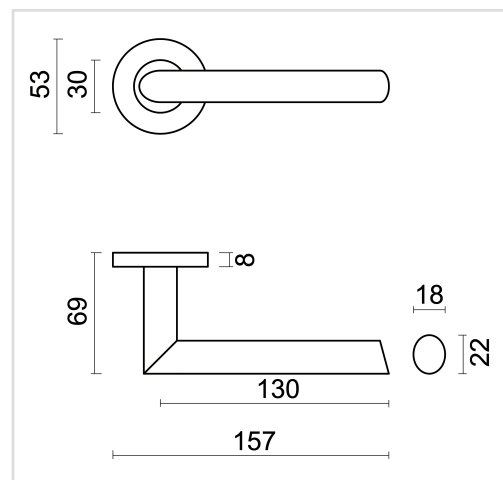

FICHE TECHNIQUE
BEQUILLE ELLIPS NOIR R+NO KEY

Numéro d'article	3.463.093
Code EAN	5414062 058247
Matière	Inox
Finition	Peinture en poudre noire mate
Épaisseur de porte	- Matériel de montage adapté à une épaisseur de porte de 38-45mm - également disponible pour les portes plus épaisses
Unité	Par paire
Spécifications	- Rosace de béquille fixée sur la béquille - Avec ressort - Vis à travers incluses
Contenu de l'emballage	- Set de 2 béquilles avec 2 rosaces de béquille - Visserie pour montage - Tige de 8x8mm