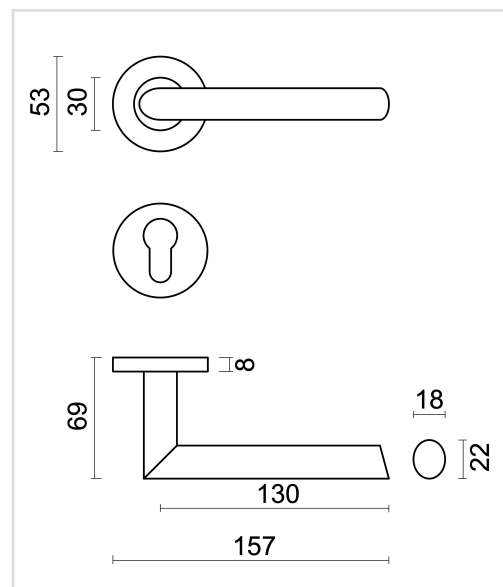

FICHE TECHNIQUE
BEQUILLE ELLIPS NOIR R+E CYL

Numéro d'article	3.463.091
Code EAN	5414062 058230
Matière	Inox
Finition	Peinture en poudre noire mate
Épaisseur de porte	- Matériel de montage adapté à une épaisseur de porte de 38-45mm - également disponible pour les portes plus épaisses
Unité	Par paire
Spécifications	- Rosace de béquille fixée sur la béquille - Avec ressort - Vis à travers incluses
Contenu de l'emballage	- Set de 2 béquilles avec 2 rosaces de béquille - 2 rosaces à cylindre - Visserie pour montage - Tige de 8x8mm