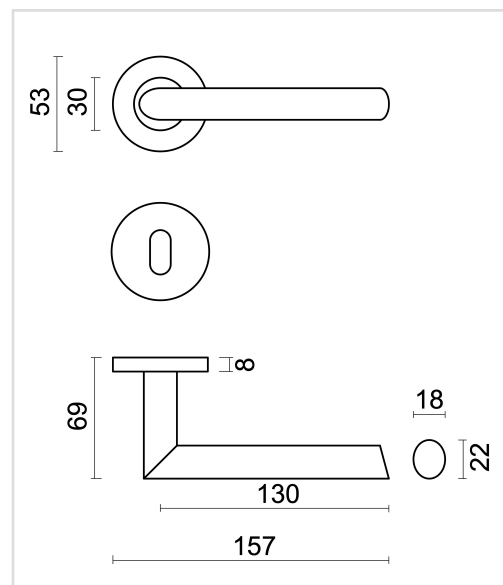

**FICHE TECHNIQUE**
**BEQUILLE ELLIPS NOIR R+E**

<b>Numéro d'article</b>	3.463.090
<b>Code EAN</b>	5414062 058223
<b>Matière</b>	Inox
<b>Finition</b>	Peinture en poudre noire mate
<b>Épaisseur de porte</b>	- Matériel de montage adapté à une épaisseur de porte de 38-45mm - également disponible pour les portes plus épaisses
<b>Unité</b>	Par paire
<b>Spécifications</b>	- Rosace de béquille fixée sur la béquille - Avec ressort - Vis à travers incluses
<b>Contenu de l'emballage</b>	- Set de 2 béquilles avec 2 rosaces de béquille - 2 rosaces à clé - Visserie pour montage - Tige de 8x8mm